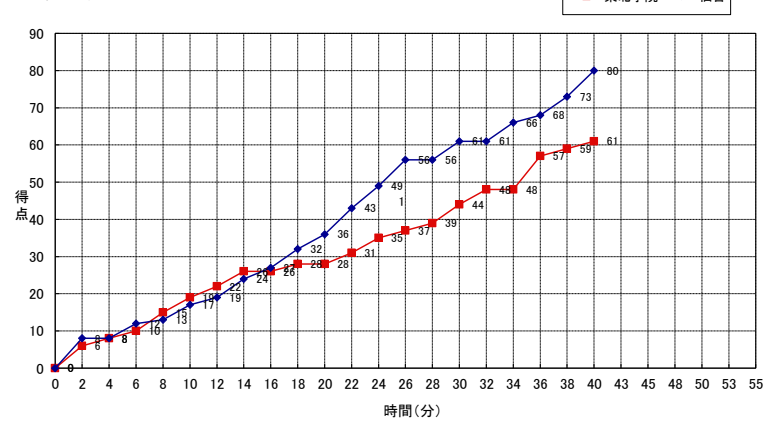

PTS: ポイント
M: 成功
A: 試投
%: シュート率

FG: フィールドゴール
3P: 3ポイントシュート
2P: 2ポイントシュート
FT: フリースロー

F: ファウル
OR: オフenseリバウンド
DR: デフェenseリバウンド
TOT: トータルリバウンド

AS: アシスト
S: スターター
OT: 延長

東北大学バスケットボール連盟

得点経過

ゲームレポート

○第一クォーター